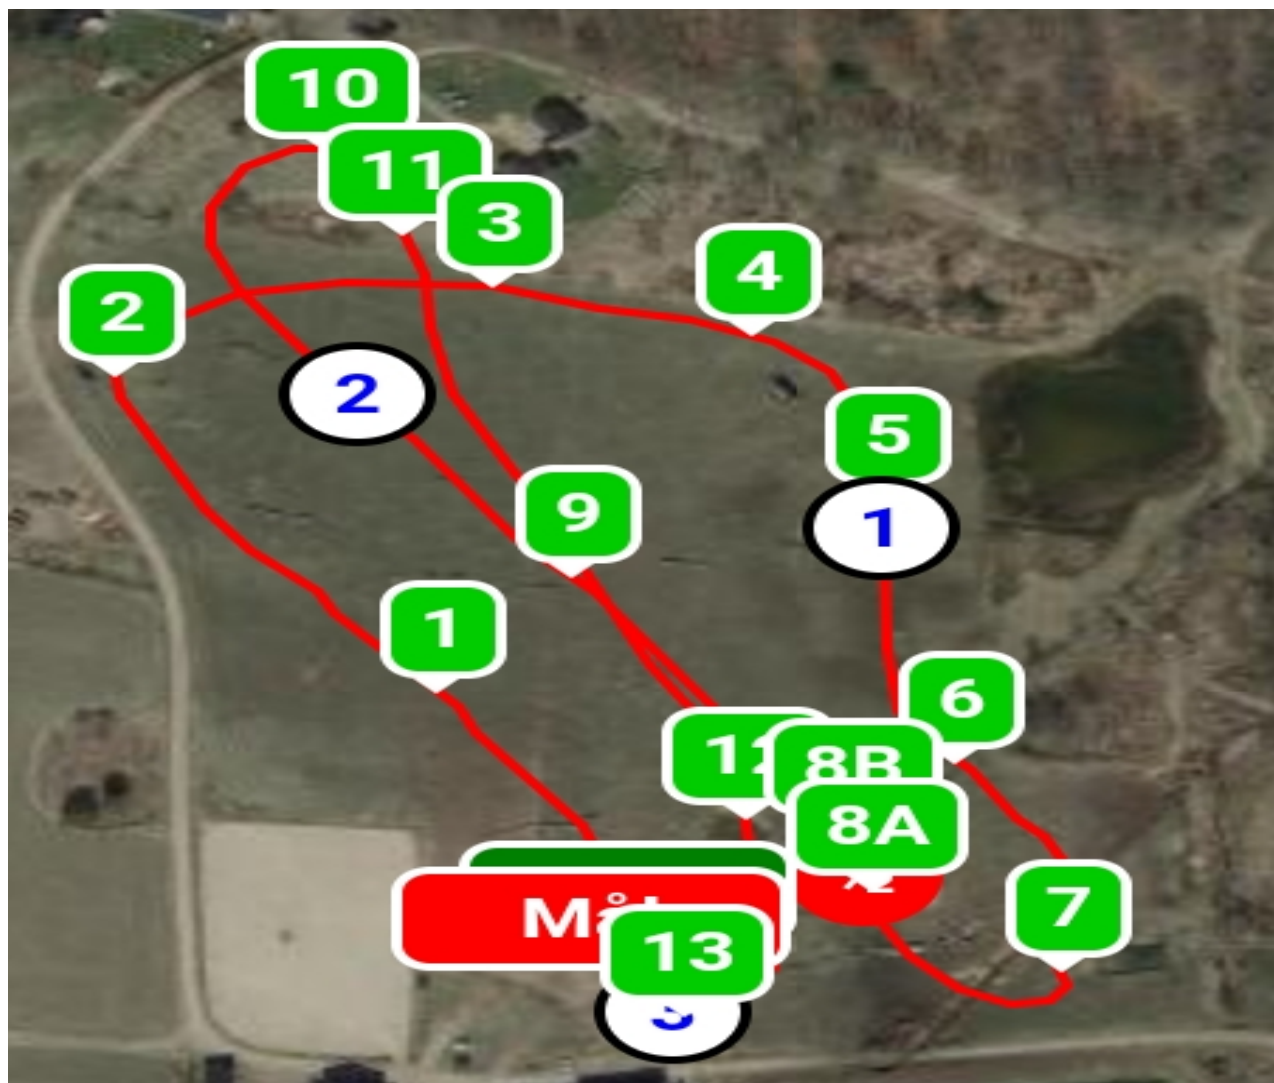

## Lundåkra Cross country 80 cm

### ► Fences

- 1 Stock
- 2 Låda
- 3 Palissad
- 4 Räck
- 5 Oxer
- 6 Trakhener
- 7 Ut ur vattnet
- 8A Hus
- 8B Soffa
- 9 Dike
- 10 Stock
- 11 Nerhopp
- 12 Nerhopp i vattnet
- 13 Rishäck

Banlängd: 1423

Speed: 460

Optimaltid: 3:05

Banbyggare: Göran Christiansson

Starter/Domare: Anna Felé